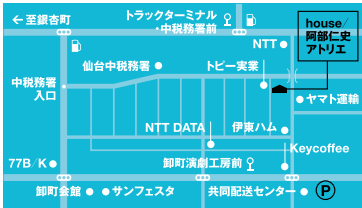

Sendai School of Design

[せんだいスクールオブデザイン事務局]
〒980-8577 仙台市青葉区片平2丁目1-1通研2号館
東北大学大学院工学研究科
都市・建築学専攻内

tel: 022-217-6355
email: info@sendaischoolofdesign.jp
http://sendaischoolofdesign.jp/
© 2011 Sendai School of Design

本プログラムは、東北大学大学院工学研究科都市・建築学専攻が仙台市と連携し、文部科学省が運用を行う科学技術戦略推進費のプログラム「地域再生人材創出拠点の形成」の一環として行っています。