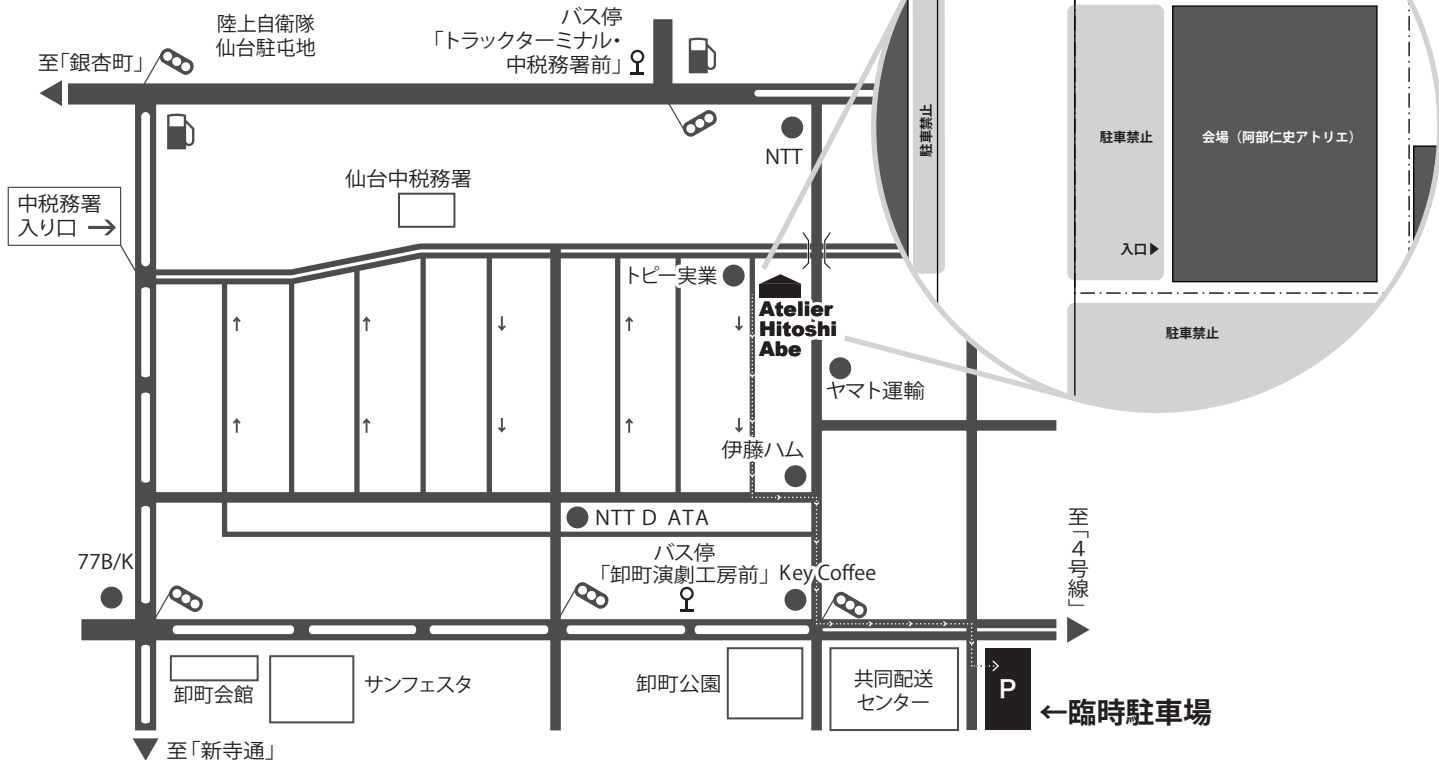

# 臨時駐車場案内図

問合せ:022-795-4191 (SSD事務局)

※お車、バイクでご来場の方は、仙台卸商センター共同配送センター脇の臨時駐車場をご利用ください。  
指定の場所以外での駐車はご遠慮ください。  
なお、飲酒運転・未成年の飲酒は法律により禁止されていますので、お控えください。