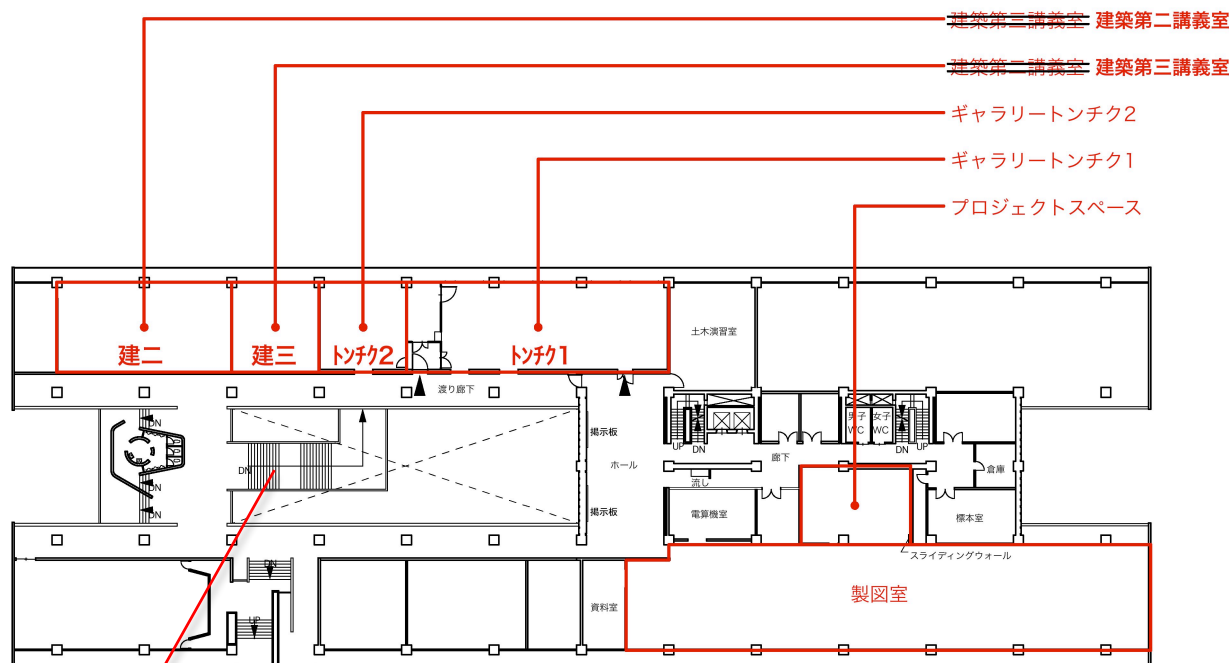

東北大学青葉山キャンパスについて

青葉山キャンパスマップ

所在地 〒980-8579 宮城県仙台市青葉区荒巻字青葉 6-6-06

人間・環境系研究棟案内図

土日祝日の講義の際は、正面玄関が締切となるため、
こちらの外部階段からお越し下さい。

2階平面図