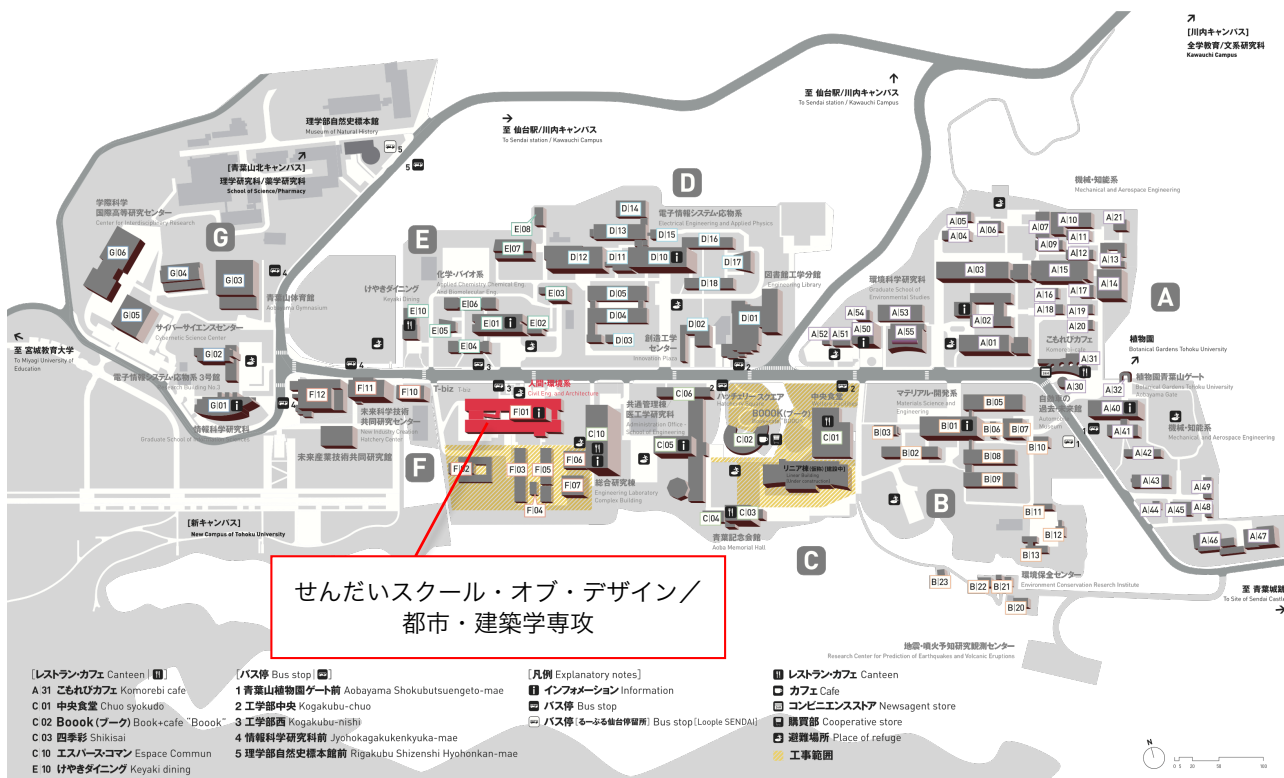

東北大学青葉山キャンパスについて

青葉山キャンパスマップ

所在地 〒980-8579 宮城県仙台市青葉区荒巻字青葉 6-6-06

人間・環境系研究棟案内図

土日祝日の講義の際は、正面玄関が締切となるため、
こちらの外部階段からお越し下さい。

2階平面図